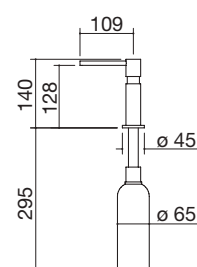

**BLACK**

code **1DSUN**

€ **411.00**